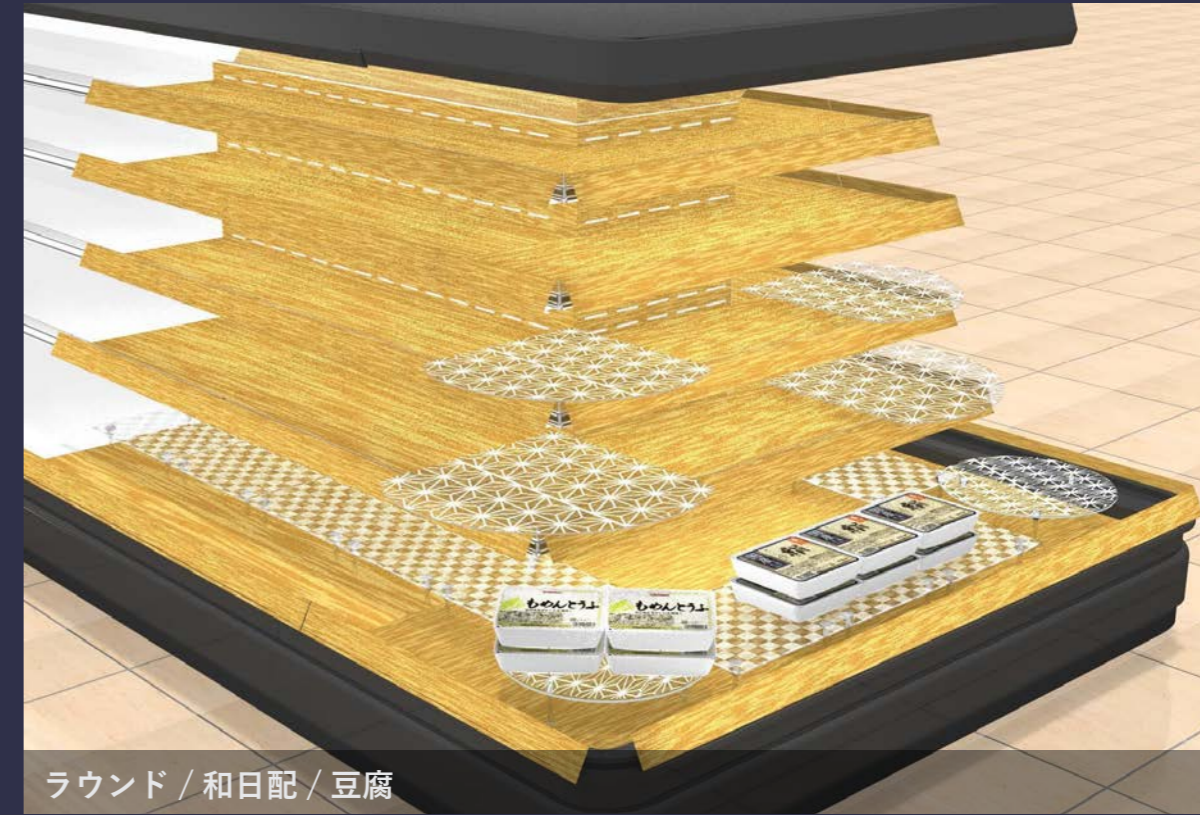

セミ多段 / 和日配 / 練物

ラウンド / 和日配 / 豆腐

空高く広がる雲に琥珀色漂う上品な和柄

雲が風に流れる様を抽象柄に落とし込みました。
落ち着いた品のある売り場演出にぴったりの柄です。

Nシート
琥珀雲
ーこはくうんー

オススメ
コーナー

鮮魚

塩干
生珍味

和日配
和惣菜

◆プレート類と重ねたイメージ

デザインボード 七宝丸

デザインボード ライン柄

デザインボード クロス

| 商品名 | タイプ | 品番 | サイズ | 入数 |
|------|-----|---------|----------|-----|
| Nシート | 琥珀雲 | 1255555 | 1220×920 | 20枚 |

原板 1220x920
合成紙(主原料:ポリオレフィン)

※穴あき背面シートは別注対応となります。
営業員へご相談ください。

※本製品は植物由来成分を含有する環境配慮型インキ「ポタニカルインキ」を使用しています。

注意

- ・本製品は、耐油性の高いシートです。但し、切れ目が入ると裂けやすい性質を持っていますので取り扱いにご注意ください。
- ・カット寸法、位置によって柄が変わります。柄の位置指定はできませんのでご了承ください。