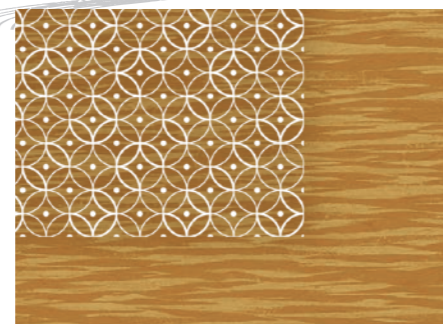

セミ多段 / 和日配 / 練物

ラウンド / 和日配 / 豆腐

空高く広がる雲に琥珀色漂う上品な和柄

雲が風に流れる様を抽象柄に落とし込みました。
落ち着いた品のある売り場演出にぴったりの柄です。

Nシート
琥珀雲
ーこはくうんー

オススメ
コーナー

鮮魚

塩干
生珍味

和日配
和惣菜

◆プレート類と重ねたイメージ

デザインボード 七宝丸

デザインボード ライン柄

デザインボード クロス

| 商品名 | タイプ | 品番 | サイズ | 入数 |
|------|-----|---------|----------|-----|
| Nシート | 琥珀雲 | 1255555 | 1220×920 | 20枚 |

原板 1220x920
合成紙(主原料:ポリオレフィン)

※穴あき背面シートは別注対応となります。
営業員へご相談ください。