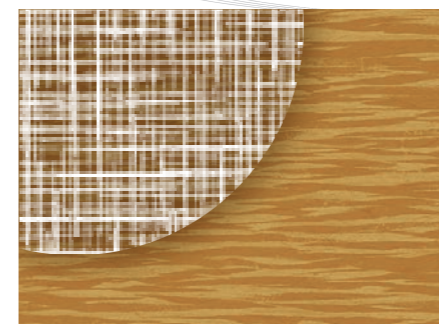

セミ多段 / 和日配 / 練物

ラウンド / 和日配 / 豆腐

空高く広がる雲に琥珀色漂う上品な和柄

雲が風に流れる様を抽象柄に落とし込みました。
落ち着いた品のある売り場演出にぴったりの柄です。

Nシート
琥珀雲
ーこはくうんー

オススメ
コーナー

鮮魚

塩干
生珍味

和日配
和惣菜

◆プレート類と重ねたイメージ

デザインボード 七宝丸

デザインボード ライン柄

デザインボード クロス

| 商品名 | タイプ | 品番 | サイズ | 入数 |
|------|-----|---------|----------|-----|
| Nシート | 琥珀雲 | 1255555 | 1220×920 | 20枚 |

原板 1220x920
合成紙(主原料:ポリオレフィン)

※穴あき背面シートは別注対応となります。
営業員へご相談ください。