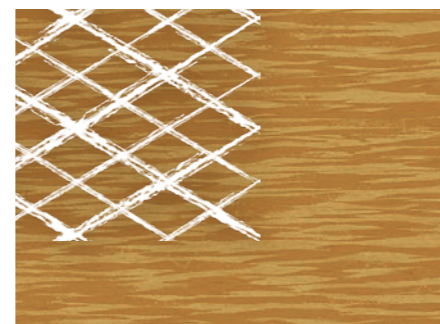

セミ多段 / 和日配 / 練物

ラウンド / 和日配 / 豆腐

空高く広がる雲に琥珀色漂う上品な和柄

雲が風に流れる様を抽象柄に落とし込みました。
落ち着いた品のある売り場演出にぴったりの柄です。

Nシート
琥珀雲
ーこはくうんー

オススメ
コーナー

鮮魚

塩干
生珍味

和日配
和惣菜

◆プレート類と重ねたイメージ

デザインボード 七宝丸

デザインボード ライン柄

デザインボード クロス

| 商品名 | タイプ | 品番 | サイズ | 入数 |
|------|-----|---------|----------|-----|
| Nシート | 琥珀雲 | 1255555 | 1220×920 | 20枚 |

原板 1220x920
合成紙(主原料:ポリオレフィン)

※穴あき背面シートは別注対応となります。
営業員へご相談ください。