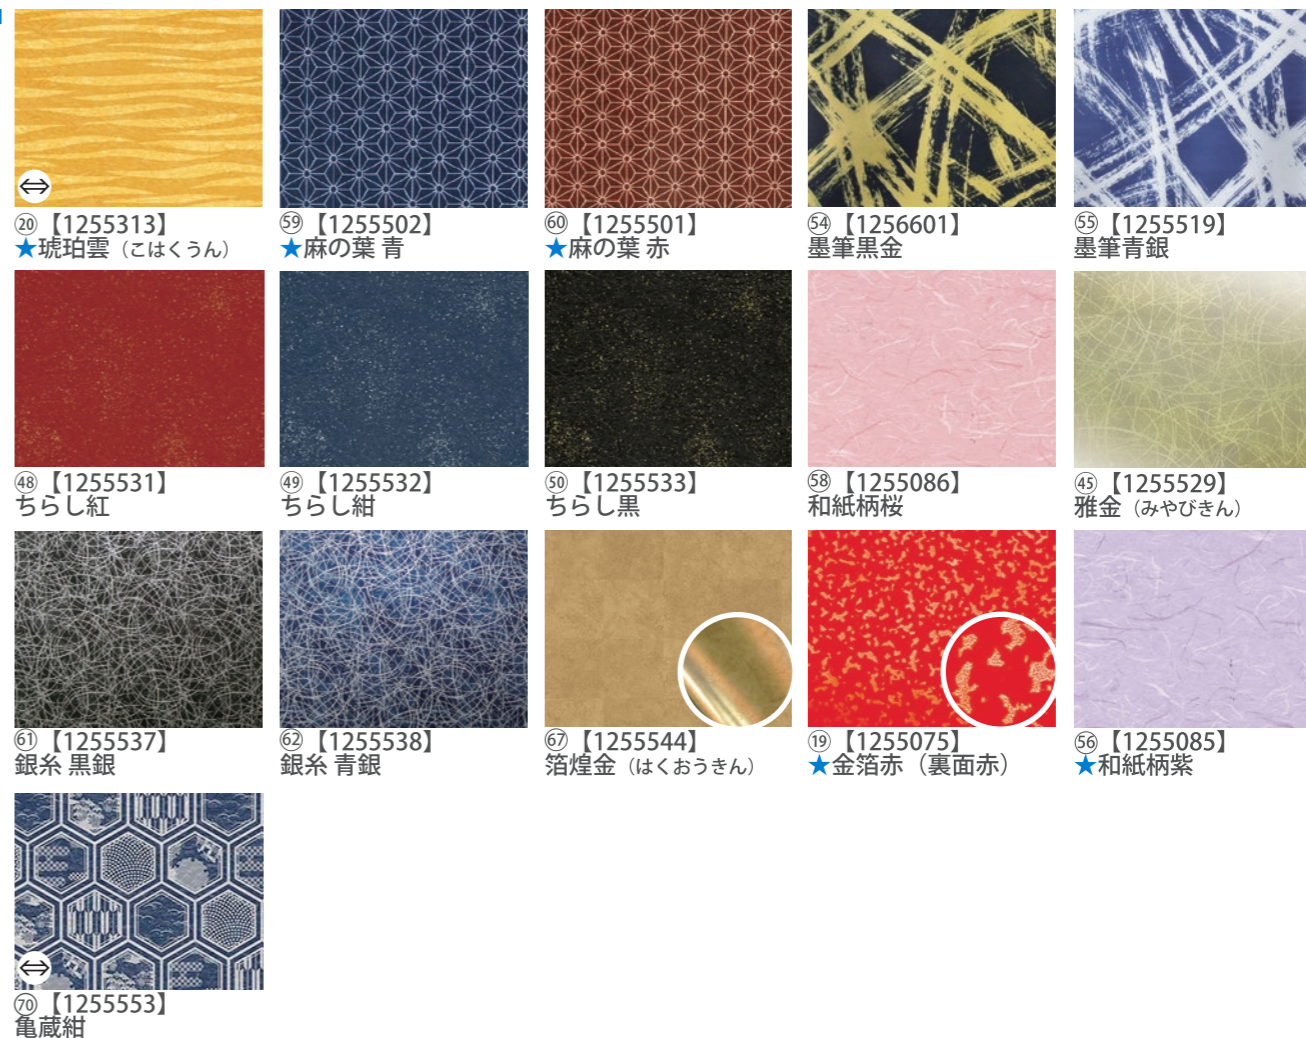

Nシート・ホログラムシート 全柄一覧表

木目

リアル調

和風

石目

タイル

洋風

チェック

ホログラムシート

★ この商品は廃番予定です。 ㉞ギンガムブルー、㉟ギンガムグリーン、㊱ギンガムレッド、㊲みかげ黒、㊳墨流し、57和紙柄黄緑 ⑰波 ⑱氷 ㉚ピラミットブラックパール ㉜ドットゴールド ㉞レンズシルバー は 廃番 となりました。

カット
別注可