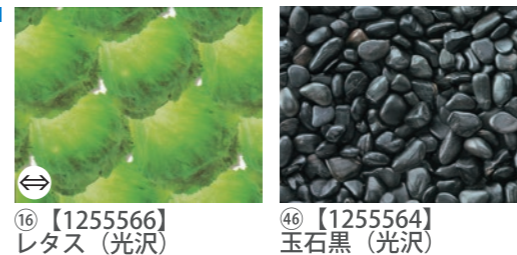

Nシート・ホログラムシート 全柄一覧表

木目

リアル調

和風

石目

タイル

洋風

チェック

ホログラムシート

★ この商品は廃番予定です。 ㉞ギンガムブルー、㉟ギンガムグリーン、㊱ギンガムレッド、㊲みかげ黒、㊳墨流し、57和紙柄黄緑 ⑰波 ⑱氷 ㉚ピラミットブラックパール ㉜ドットゴールド ㉞レンズシルバー は 廃番 となりました。

カット
別注可