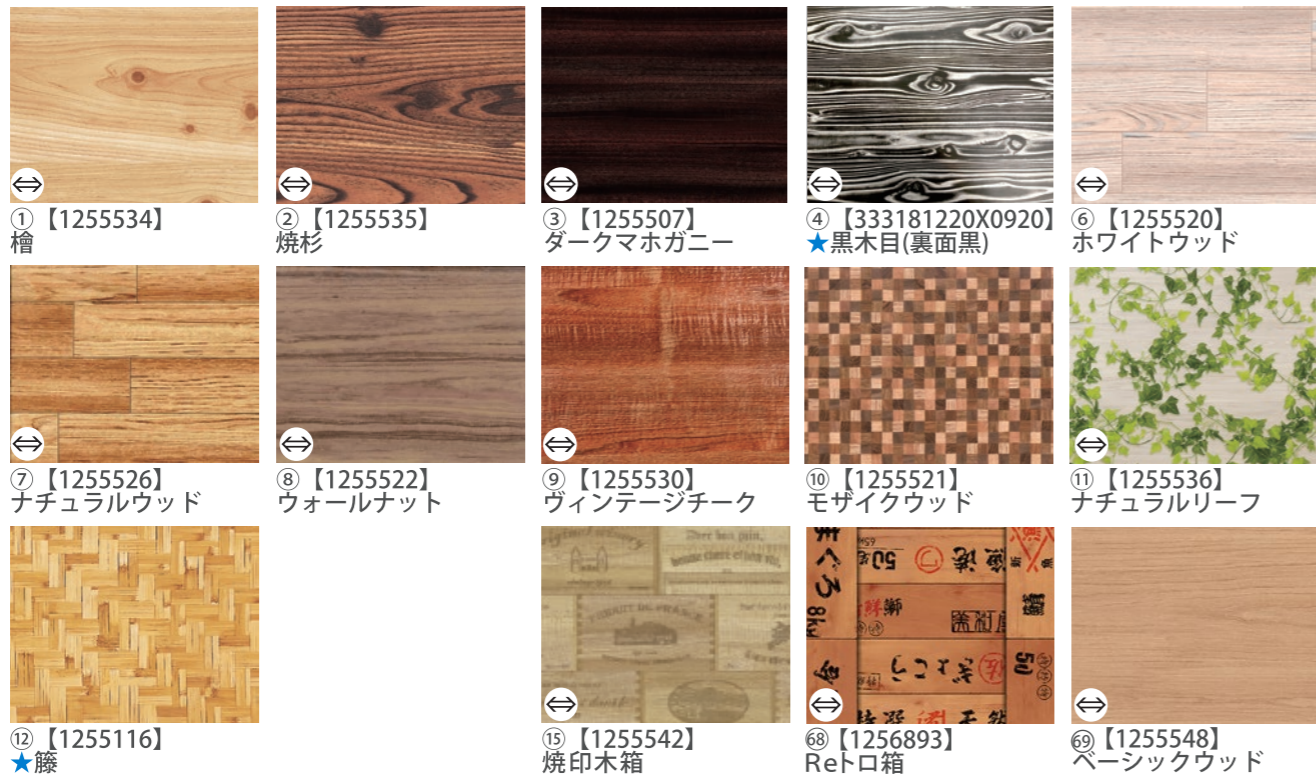

Nシート・ホログラムシート 全柄一覧表

木目

リアル調

和風

石目

タイル

洋風

チェック

ホログラムシート

★ この商品は廃番予定です。 ㉞ギンガムブルー、㉟ギンガムグリーン、㊱ギンガムレッド、㊲みかげ黒、㊳墨流し、57和紙柄黄緑 ⑰波 ⑱氷 ㉚ピラミットブラックパール ㉜ドットゴールド ㉞レンズシルバー は 廃番 となりました。

カット
別注可