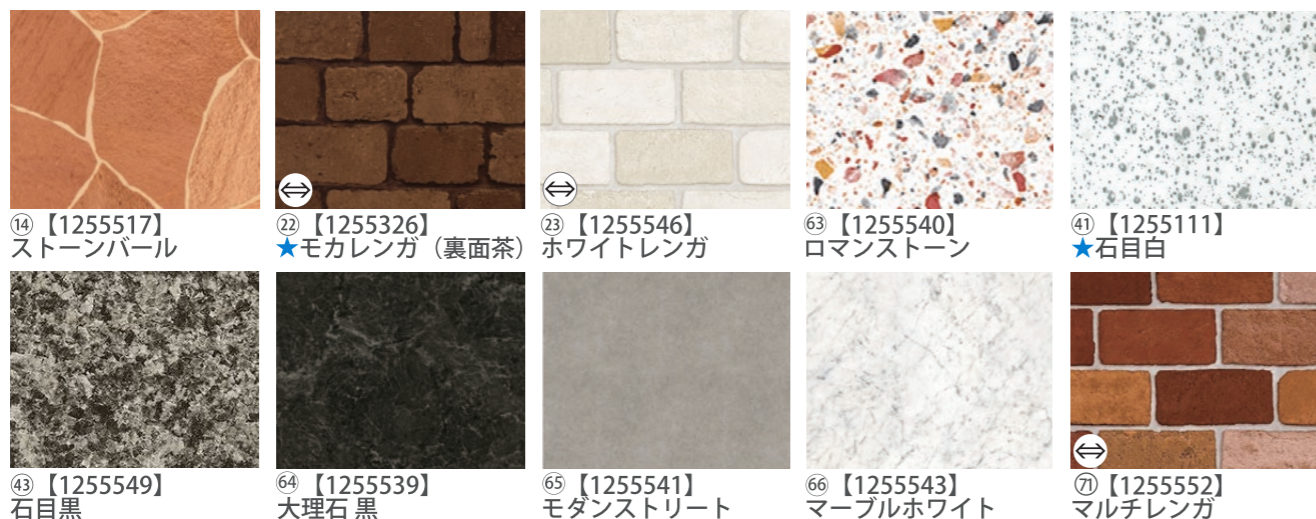

Nシート・ホログラムシート 全柄一覧表

木目

リアル調

和風

石目

タイル

洋風

チェック

ホログラムシート

★ この商品は廃番予定です。 ㉞ギンガムブルー、㉟ギンガムグリーン、㊱ギンガムレッド、㊲みかげ黒、㊳墨流し、57和紙柄黄緑 ⑰波 ⑱氷 ㉚ピラミットブラックパール ㉜ドットゴールド ㉞レンズシルバー は 廃番 となりました。

カット
別注可