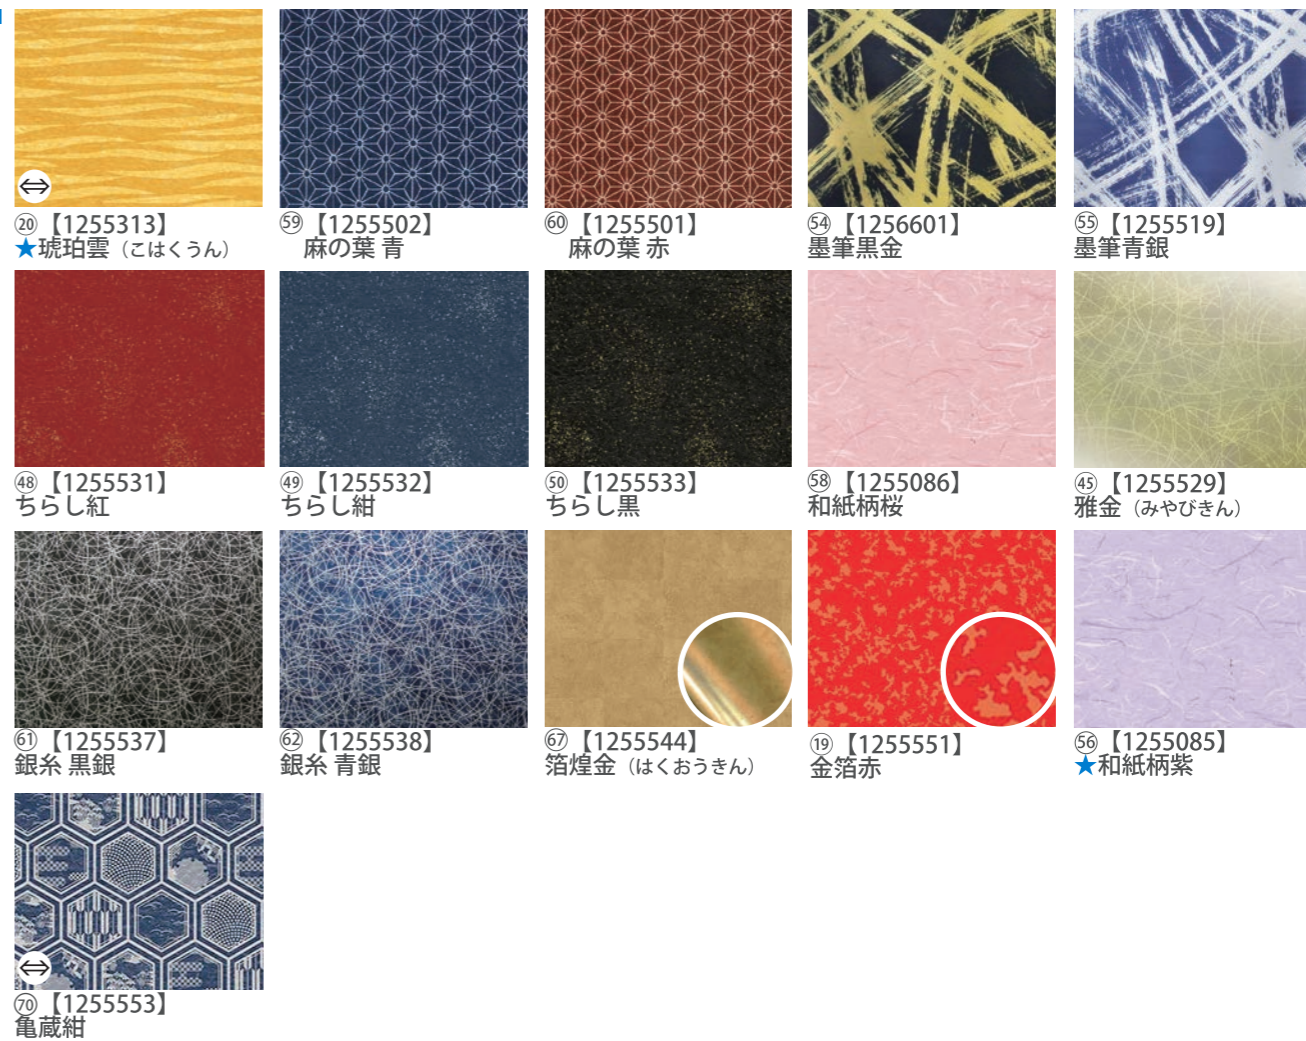

Nシート・ホログラムシート 全柄一覧表

木目

リアル調

和風

石目

洋風

タイル

チェック

ホログラムシート

★ この商品は廃番予定です。④④みかげ黒、④④墨流し、⑤⑦和紙柄黄緑、①⑦波、①⑧氷、③⑨ピラミッドブラックパール、④②モカレンガ、④②ドットゴールド、④④レンズシルバー、④⑤シルバーミラーシート は 廃番 となりました。

カット
別注可