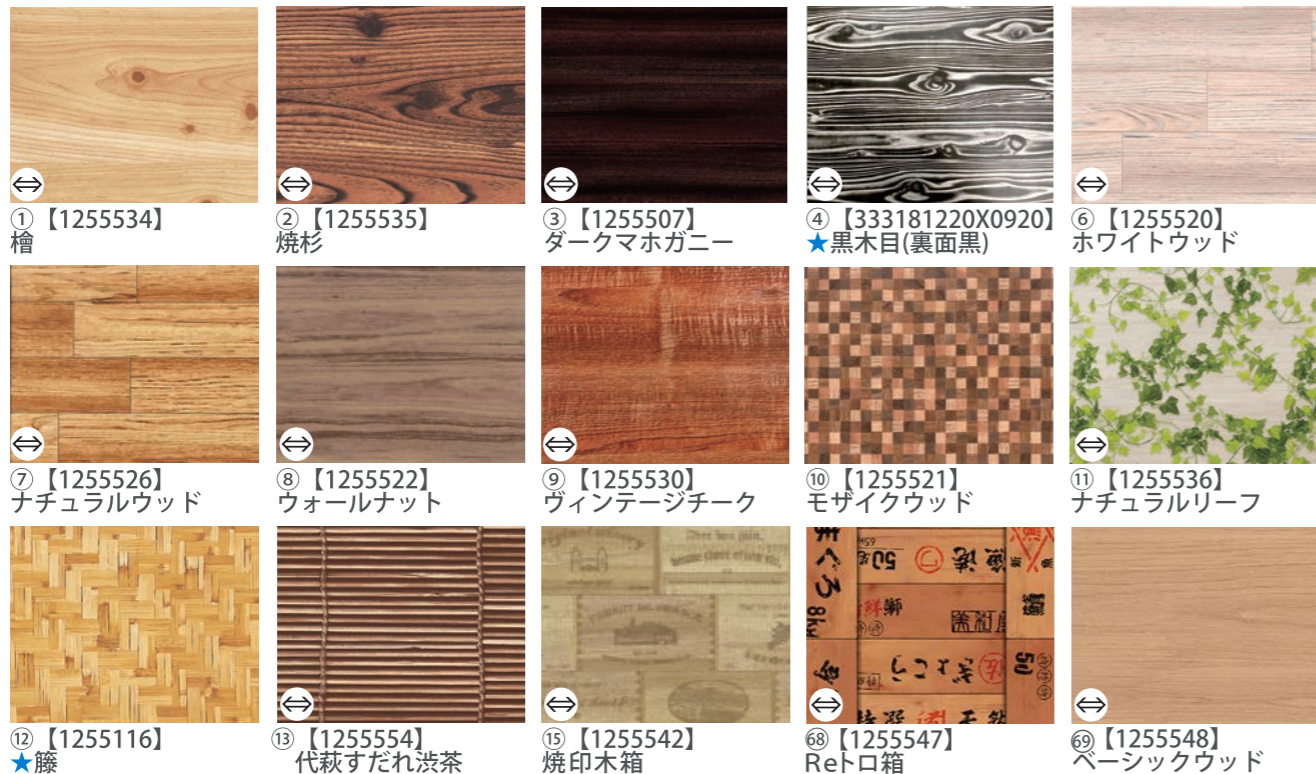

Nシート・ホログラムシート 全柄一覧表

木目

リアル調

和風

石目

洋風

タイル

チェック

ホログラムシート

★ この商品は廃番予定です。④④みかげ黒、④④墨流し、⑤⑦和紙柄黄緑、①⑦波、①⑧氷、③⑨ピラミッドブラックパール、④②モカレンガ、④②ドットゴールド、④④レンズシルバー、④⑤シルバーミラーシート は 廃番 となりました。

カット
別注可