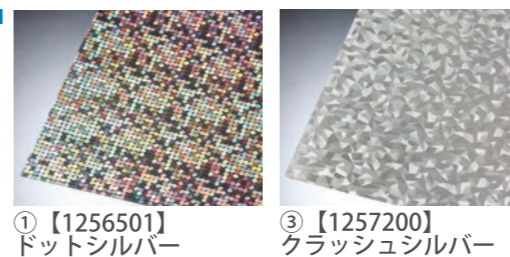

Nシート・ホログラムシート 全柄一覧表

木目

リアル調

和風

石目

洋風

タイル

チェック

ホログラムシート

★ この商品は廃番予定です。④④みかげ黒、④④墨流し、⑤⑦和紙柄黄緑、①⑦波、①⑧氷、③⑨ピラミッドブラックパール、④②モカレンガ、④②ドットゴールド、④④レンズシルバー、④⑤シルバーミラーシート は 廃番 となりました。

カット
別注可