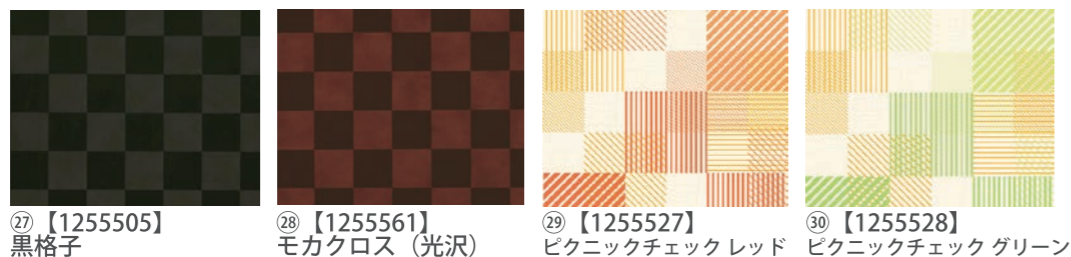

Nシート・ホログラムシート 全柄一覧表

木目

リアル調

和風

石目

タイル

洋風

チェック

ホログラムシート

★ この商品は廃番予定です。④みかげ黒、④④墨流し、57和紙柄黄緑、⑦波、⑧氷、⑨ピラミッドブラックパール、②②モカレンガ、②②ドットゴールド、④④レンズシルバー、⑤⑤シルバーミラーシート は廃番となりました。

カット
別注可