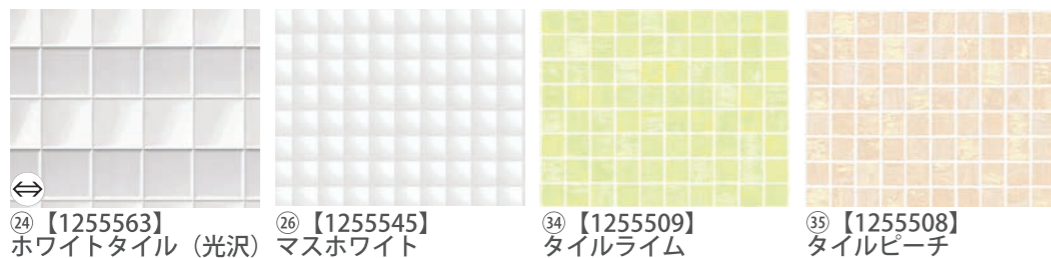

Nシート・ホログラムシート 全柄一覧表

木目

リアル調

和風

石目

タイル

洋風

チェック

ホログラムシート

★ この商品は廃番予定です。④みかげ黒、④④墨流し、57和紙柄黄緑、⑦波、⑧氷、⑨ピラミッドブラックパール、②②モカレンガ、②②ドットゴールド、④④レンズシルバー、⑤⑤シルバーミラーシート は廃番となりました。

カット
別注可