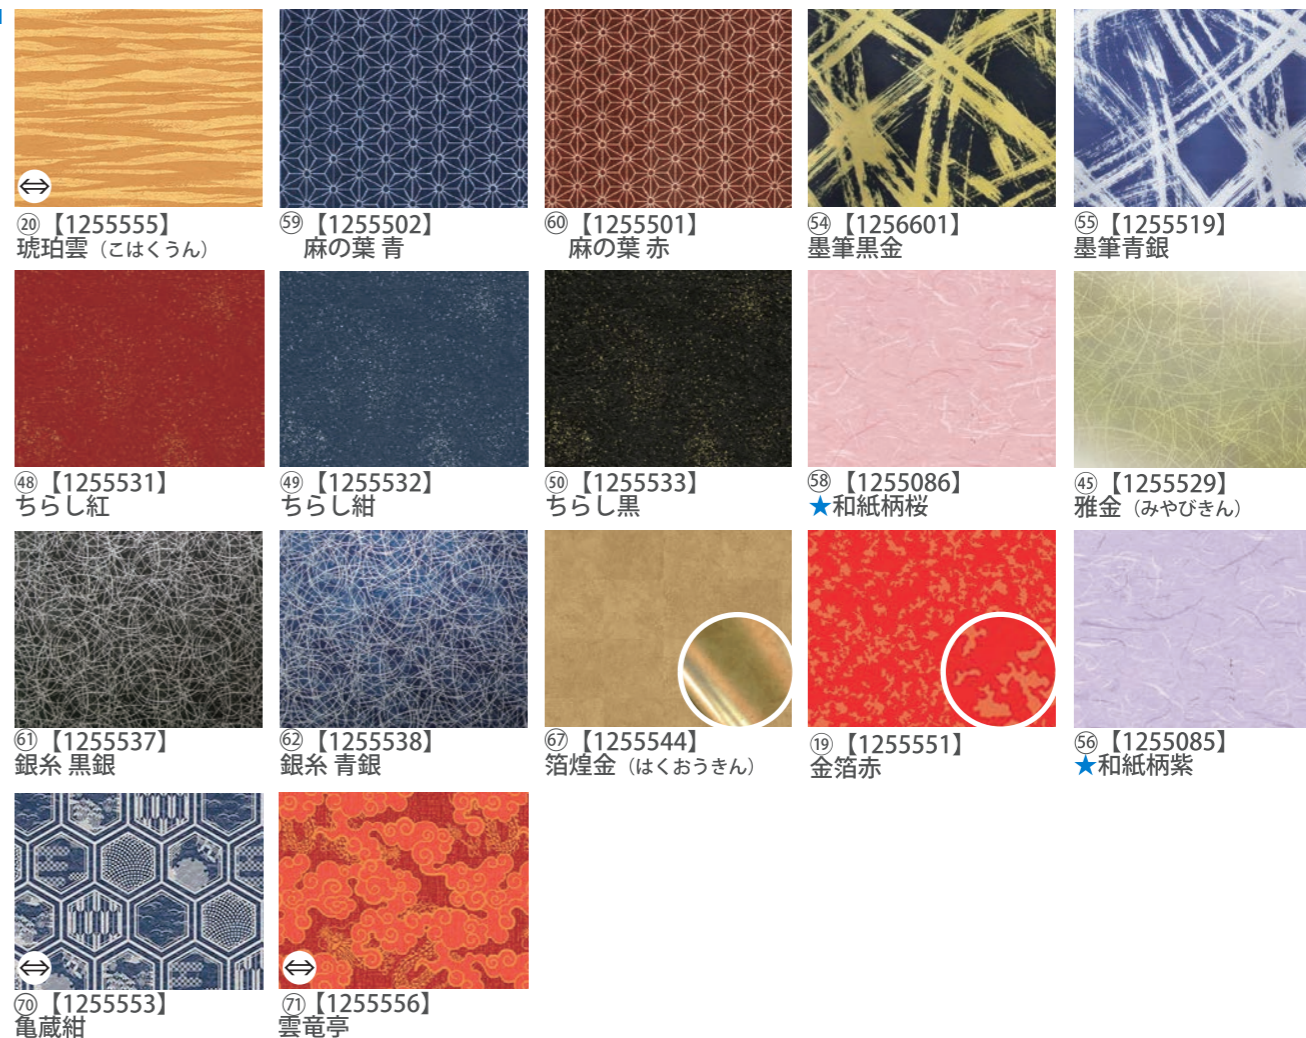

Nシート・ホログラムシート 全柄一覧表

木目

リアル調

和風

石目

タイル

洋風

チェック

ホログラムシート

★ この商品は廃番予定です。④みかげ黒、④④墨流し、57和紙柄黄緑、⑦波、⑧氷、⑨ピラミッドブラックパール、②②モカレンガ、②②ドットゴールド、④④レンズシルバー、⑤⑤シルバーミラーシート は廃番となりました。

カット
別注可