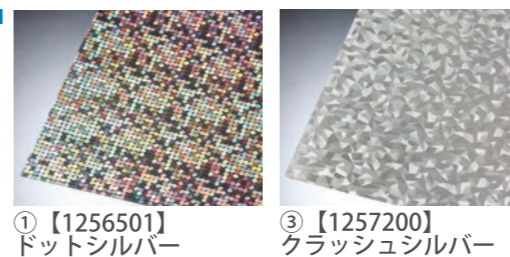

Nシート・ホログラムシート 全柄一覧表

木目

リアル調

和風

石目

タイル

洋風

チェック

ホログラムシート

★ この商品は廃番予定です。④みかげ黒、④④墨流し、57和紙柄黄緑、⑦波、⑧氷、⑨ピラミッドブラックパール、②②モカレンガ、②②ドットゴールド、④④レンズシルバー、⑤⑤シルバーミラーシート は廃番となりました。

カット
別注可