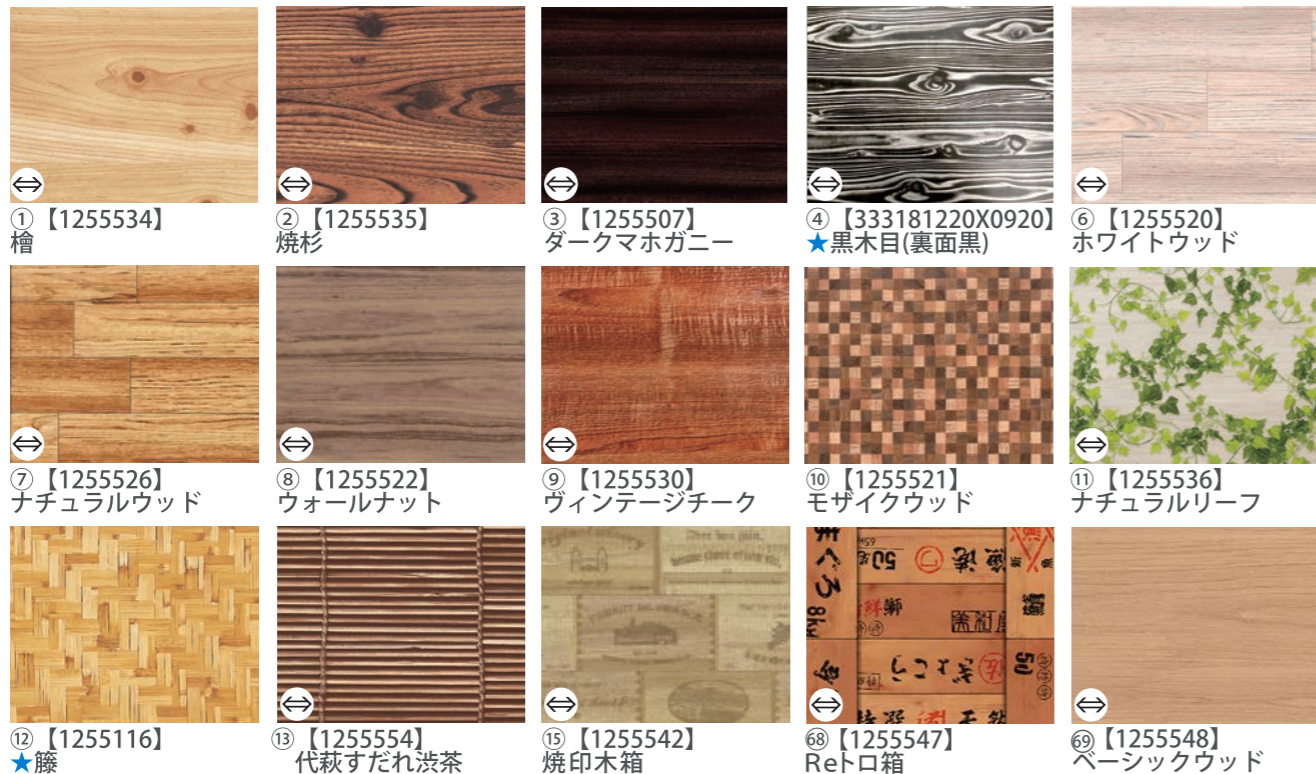

Nシート・ホログラムシート 全柄一覧表

木目

リアル調

和風

石目

タイル

洋風

チェック

ホログラムシート

★ この商品は廃番予定です。④みかげ黒、④④墨流し、57和紙柄黄緑、⑦波、⑧氷、⑨ピラミッドブラックパール、②②モカレンガ、②②ドットゴールド、④④レンズシルバー、⑤⑤シルバーミラーシート は廃番となりました。

カット
別注可