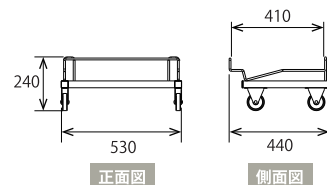

島展開×パネルなし×コンテナ陳列

側面パネルが無い状態でもお使いいただけます。

仕様・サイズ

● H650

● H450

● ストックキャリー

正面図

側面図

正面図

側面図

正面図

側面図

ベジラックプリモ品番

| コード | 商品名 | タイプ | 価格 |
|---------|-----------|-----------------|----|
| 1543001 | ベジラック プリモ | W600×D900×H650 | @ |
| 1543002 | ベジラック プリモ | W600×D900×H450 | @ |
| 1543003 | ストックキャリー | ベジラック プリモ W600用 | @ |