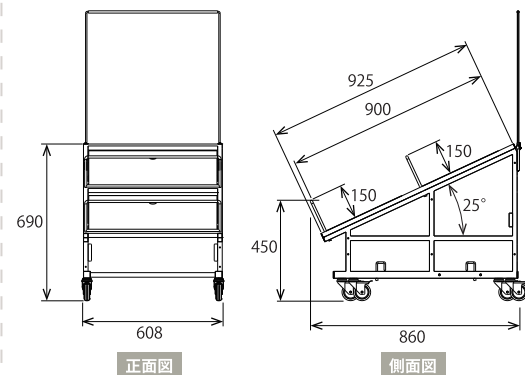

島展開×パネルなし×コンテナ陳列

側面パネルが無い状態でもお使いいただけます。

仕様・サイズ

● H650

● H450

● ストックキャリー

正面図

側面図

正面図

側面図

正面図

側面図

ベジラックプリモ品番

| コード | 商品名 | タイプ | 価格 |
|---------|-----------|-----------------|----|
| 1543001 | ベジラック プリモ | W600×D900×H650 | @ |
| 1543002 | ベジラック プリモ | W600×D900×H450 | @ |
| 1543003 | ストックキャリー | ベジラック プリモ W600用 | @ |