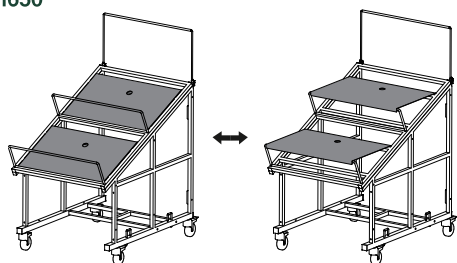

Veggie rack primo

細部まで考え抜かれたサイズ設定

買い物をするお客様、スタッフの働きやすさを考え、高さを2種類ご用意しました。

スタイリッシュなデザイン

すっきりとしたマットブラックのフレームが都会的でどんな売り場にも合います。

統一感のある洗練された売場を実現！

コンテナの規格サイズに合わせて設計されているので、自然と縦横が揃います。

多彩なレイアウトで店舗にフィット

商品の置き方、選べるオプションなどを組み合わせてオリジナリティを出せます。

様々な製品との組み合わせ自由自在

すでにご使用の製品（樹脂かごや階段状のアンコなど）もご使用いただけます。

島展開×パネル(ブラウン)×段ボール陳列

今、消費者から選ばれている企業様の取り組み コンテナをそのまま載せるだけ！ローコストオペレーション化

壁面展開×パネル(ナチュラル)×コンテナ陳列

複数台並べる際は、ラック同士を連結できるロックを繋げることでズレを防止できます。

島展開×パネルなし×コンテナ陳列

側面パネルが無い状態でもお使いいただけます。

仕様・サイズ

● H650

● H450

● ストックキャリー

正面図

側面図

正面図

側面図

正面図

側面図

ベジラックプリモ品番

| コード | 商品名 | タイプ | 価格 |
|---------|-----------|-----------------|----|
| 1543001 | ベジラック プリモ | W600×D900×H650 | @ |
| 1543002 | ベジラック プリモ | W600×D900×H450 | @ |
| 1543003 | ストックキャリー | ベジラック プリモ W600用 | @ |