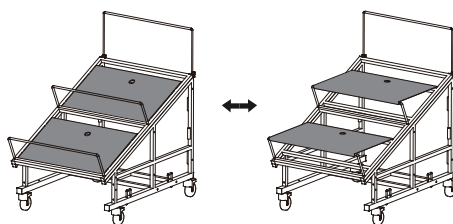

Veggie rack primo

細部まで考え抜かれたサイズ設定

買い物をするお客様、スタッフの働きやすさを考え、高さを2種類ご用意しました。

スタイリッシュなデザイン

すっきりとしたマットブラックのフレームが都会的でどんな売り場にも合います。

統一感のある洗練された売場を実現！

コンテナの規格サイズに合わせて設計されているので、自然と縦横が揃います。

多彩なレイアウトで店舗にフィット

商品の置き方、選べるオプションなどを組み合わせてオリジナリティを出せます。

様々な製品との組み合わせ自由自在

すでにご使用の製品（樹脂かごや階段状のアンコなど）もご使用いただけます。

島展開×パネル(ブラウン)×段ボール陳列

今、消費者から選ばれている企業様の取り組み コンテナをそのまま載せるだけ！ローコストオペレーション化

壁面展開×パネル(ナチュラル)×コンテナ陳列

複数台並べる際は、ラック同士を連結できるロックを繋げることでズレを防止できます。

島展開×パネルなし×コンテナ陳列

側面パネルが無い状態でもお使いいただけます。

仕様・サイズ

● H650

● H450

● ストックキャリー

正面図

側面図

正面図

側面図

正面図

側面図

ベジラックプリモ品番

| コード | 商品名 | タイプ | 価格 |
|---------|-----------|-----------------|----|
| 1543001 | ベジラック プリモ | W600×D900×H650 | @ |
| 1543002 | ベジラック プリモ | W600×D900×H450 | @ |
| 1543003 | ストックキャリー | ベジラック プリモ W600用 | @ |