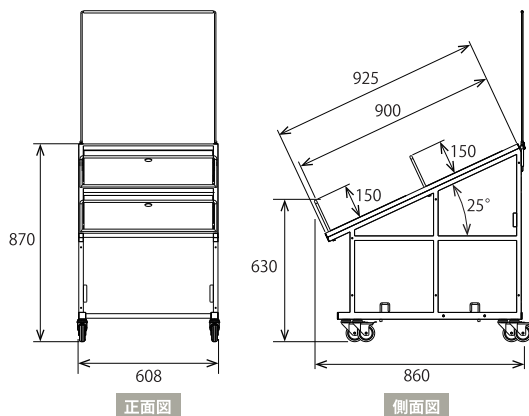

島展開×パネルなし×コンテナ陳列

側面パネルが無い状態でもお使いいただけます。

仕様・サイズ

● H650

● H450

● ストックキャリー

正面図

側面図

正面図

側面図

正面図

側面図

ベジラックプリモ品番

| コード | 商品名 | タイプ | 価格 |
|---------|-----------|-----------------|----|
| 1543001 | ベジラック プリモ | W600×D900×H650 | @ |
| 1543002 | ベジラック プリモ | W600×D900×H450 | @ |
| 1543003 | ストックキャリー | ベジラック プリモ W600用 | @ |