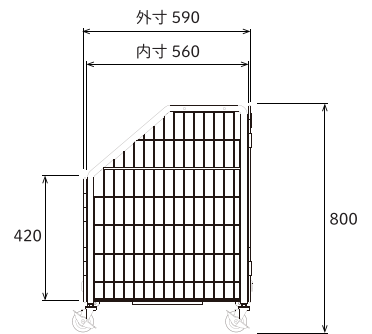

棚板調整が可能

棚板は 100 mm ごとに細かく上下可能です。
(調整範囲：H140～H440)

ボリューム陳列に対応

棚板を斜めに引っ掛けられるので、商品数を多く
見せられます。(角度は 2 段差までを推奨)

POP 器具取り付け可能

マグネット系の POP 器具を取り付けら
れるプレートが設置されています。

オプションラック追加可能

本体の上部にオプションラックを取り付けでき
ます。
安全に配慮したネジ留め式です。

オプションラックを付けて2段にできます。

仕様・サイズ ラクールワゴン

サイズ：W870×D590×H800
耐荷重：100kg
材質：スチール（黒/メッキ塗装）

※オプションラック使用時、合計耐荷重 100 kgまで

内寸 800

外寸 870

外寸 590

内寸 560

800

420

ラクールワゴン ラック (オプション)

サイズ：W870×D590×H390
耐荷重：30kg
材質：スチール（黒/メッキ塗装）

下段高さ調整

380

480

580

680

前後比最大
約 200 mm

内寸 820

外寸 870

100 mm

100 mm

角度は 2 パターンで
調整可能です。

240