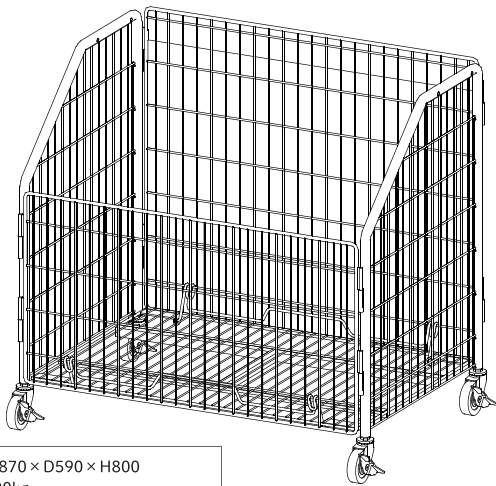

棚板調整が可能

棚板は 100 mm ごとに細かく上下可能です。
(調整範囲：H140～H440)

ボリューム陳列に対応

棚板を斜めに引っ掛けられるので、商品数を多く
見せられます。(角度は 2 段差までを推奨)

POP 器具取り付け可能

マグネット系の POP 器具を取り付けら
れるプレートが設置されています。

オプションラック追加可能

本体の上部にオプションラックを取り付けでき
ます。
安全に配慮したネジ留め式です。

2 色展開

黒塗装とメッキ塗装の 2 色を
ご用意しました。

軽くて運びやすい

平均的なカートに比べ軽く、重量用のストッパー
付きキャスターを採用したことによりスムーズな
移動が可能です。

How to arrange

アレンジいろいろ

棚板を掛ける位置によって、斜めに取り付けできます。

背面のバー部分にマグネット系 POP 器具を取り付けできます。

オプションラックを付けて2段にできます。

仕様・サイズ ラクールワゴン

サイズ：W870×D590×H800
耐荷重：100kg
材質：スチール（黒/メッキ塗装）

※オプションラック使用時、合計耐荷重 100 kgまで

内寸 800

外寸 870

外寸 590

内寸 560

800

420

ラクールワゴン ラック (オプション)

サイズ：W870×D590×H390
耐荷重：30kg
材質：スチール（黒/メッキ塗装）

下段高さ調整

380

480

580