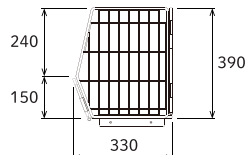

800

420

ラクールワゴン ラック (オプション)

サイズ：W870×D590×H390
耐荷重：30kg
材質：スチール（黒/メッキ塗装）

下段高さ調整

380

480

580

680

前後比最大
約 200 mm

内寸 820

外寸 870

100 mm

100 mm

角度は 2 パターンで
調整可能です。

240

150

390

330

品番

コード	商品名	タイプ	入数	価格
1530900	ラクールワゴン	W870×D590×H800 ブラック	1	@
1530901	ラクールワゴン ラック	W870×D330×H390 ブラック	1	@
1530902	ラクールワゴン	W870×D590×H800 メッキ	1	@
1530903	ラクールワゴン ラック	W870×D330×H390 メッキ	1	@

商品名の由来