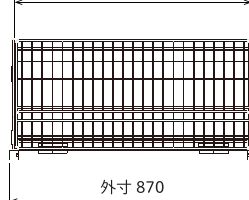

オプションラックを付けて2段にできます。

仕様・サイズ ラクールワゴン

サイズ：W870×D590×H800
耐荷重：100kg
材質：スチール（黒/メッキ塗装）

※オプションラック使用時、合計耐荷重 100 kgまで

内寸 800

外寸 870

外寸 590

内寸 560

800

420

ラクールワゴン ラック (オプション)

サイズ：W870×D590×H390
耐荷重：30kg
材質：スチール（黒/メッキ塗装）

下段高さ調整

380

480

580

680

前後比最大
約 200 mm

内寸 820

外寸 870

100 mm

100 mm

角度は 2 パターンで
調整可能です。

240