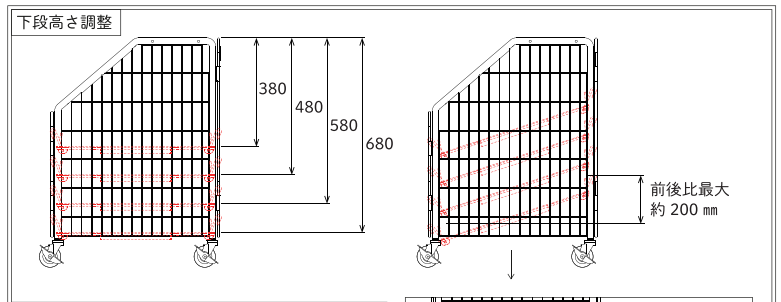

オプションラックを付けて2段にできます。

仕様・サイズ ラクールワゴン

サイズ：W870×D590×H800
耐荷重：100kg
材質：スチール（黒/メッキ塗装）

※オプションラック使用時、合計耐荷重 100 kgまで

内寸 800

外寸 870

外寸 590

内寸 560

800

420

ラクールワゴン ラック (オプション)

サイズ：W870×D590×H390
耐荷重：30kg
材質：スチール（黒/メッキ塗装）

下段高さ調整

380

480

580

680

前後比最大
約 200 mm

内寸 820

外寸 870

100 mm

100 mm

角度は 2 パターンで
調整可能です。

240