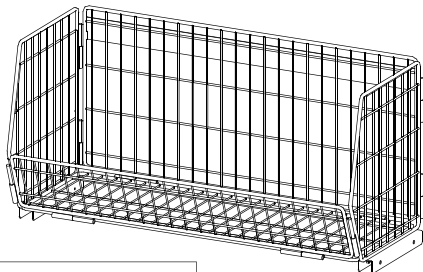

棚板調整が可能

棚板は 100 mm ごとに細かく上下可能です。
(調整範囲：H140～H440)

ボリューム陳列に対応

棚板を斜めに引っ掛けられるので、商品数を多く
見せられます。(角度は 2 段差までを推奨)

POP 器具取り付け可能

マグネット系の POP 器具を取り付けら
れるプレートが設置されています。

オプションラック追加可能

本体の上部にオプションラックを取り付けでき
ます。
安全に配慮したネジ留め式です。

2 色展開

黒塗装とメッキ塗装の 2 色を
ご用意しました。

軽くて運びやすい

平均的なカートに比べ軽く、重量用のストッパー
付きキャスターを採用したことによりスムーズな
移動が可能です。

How to arrange

アレンジいろいろ

棚板を掛ける位置によって、斜めに取り付けできます。

背面のバー部分にマグネット系 POP 器具を取り付けできます。

オプションラックを付けて2段にできます。

仕様・サイズ ラクールワゴン

サイズ：W870×D590×H800
耐荷重：100kg
材質：スチール（黒/メッキ塗装）

※オプションラック使用時、合計耐荷重 100 kgまで

内寸 800

外寸 870

外寸 590

内寸 560

800

420

ラクールワゴン ラック (オプション)

サイズ：W870×D590×H390
耐荷重：30kg
材質：スチール（黒/メッキ塗装）

下段高さ調整

380

480

580