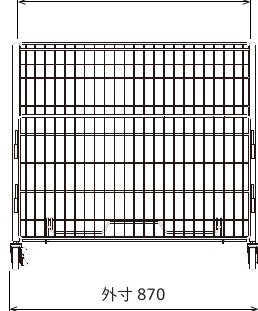

棚板調整が可能

棚板は 100 mm ごとに細かく上下可能です。
(調整範囲：H140～H440)

ボリューム陳列に対応

棚板を斜めに引っ掛けられるので、商品数を多く
見せられます。(角度は 2 段差までを推奨)

POP 器具取り付け可能

マグネット系の POP 器具を取り付けら
れるプレートが設置されています。

オプションラック追加可能

本体の上部にオプションラックを取り付けでき
ます。
安全に配慮したネジ留め式です。

オプションラックを付けて2段にできます。

仕様・サイズ ラクールワゴン

サイズ：W870×D590×H800
耐荷重：100kg
材質：スチール（黒/メッキ塗装）

※オプションラック使用時、合計耐荷重 100 kgまで

内寸 800

外寸 870

外寸 590

内寸 560

800

420

ラクールワゴン ラック (オプション)

サイズ：W870×D590×H390
耐荷重：30kg
材質：スチール（黒/メッキ塗装）

下段高さ調整

380

480

580

680

前後比最大
約 200 mm

内寸 820

外寸 870

100 mm

100 mm

角度は 2 パターンで
調整可能です。

240