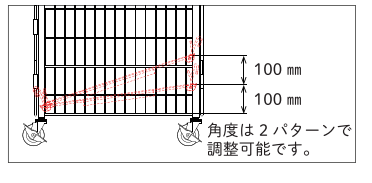

800

420

ラクールワゴン ラック (オプション)

サイズ：W870×D590×H390
耐荷重：30kg
材質：スチール（黒/メッキ塗装）

下段高さ調整

380

480

580

680

前後比最大
約 200 mm

内寸 820

外寸 870

100 mm

100 mm

角度は 2 パターンで
調整可能です。

240